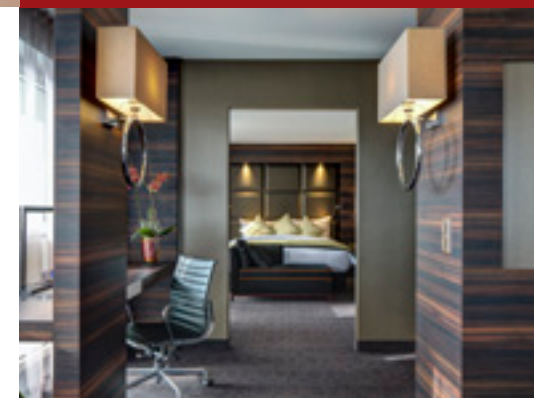

**BON
POUR DEUX COCKTAILS
OU DEUX COUPES
DE CHAMPAGNE
AU BAR LOUNGE LAKE SIDE**