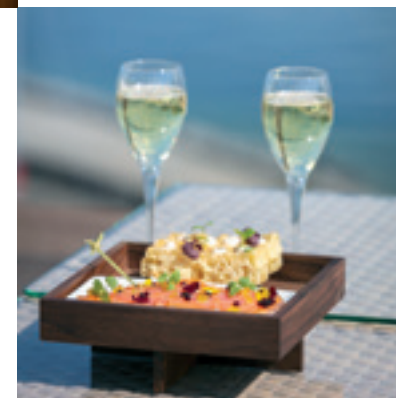

**CARTE PRESTIGE**

**VALABLE JUSQU'AU 31 DÉCEMBRE 2021**

**144 AVANTAGES EXCLUSIFS**

**BON  
POUR DEUX COCKTAILS  
OU DEUX COUPES  
DE CHAMPAGNE  
AU BAR LOUNGE LAKE SIDE**

**BON POUR UNE SALLE  
DE CONFÉRENCE  
DE 10 PERSONNES  
MAXIMUM**

WiFi gratuit et beamer inclus.  
Salle entièrement rénovée  
avec lumière naturelle.

**BON POUR DEUX TEA TIME  
AU BAR LOUNGE LAKE SIDE**

Pour deux personnes: une boisson  
chaude (thé, café, chocolat chaud)  
et une pâtisserie de la sélection  
«Tea Time».