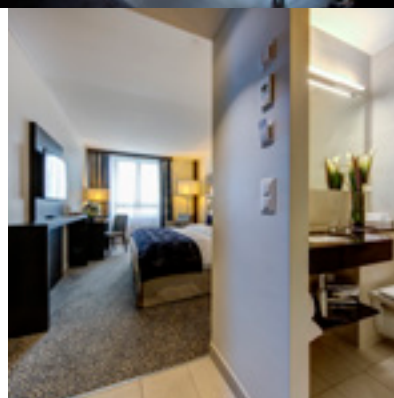

WiFi gratuit et beamer inclus.  
Salle entièrement rénovée  
avec lumière naturelle.

**BON POUR DEUX TEA TIME  
AU BAR LOUNGE LAKE SIDE**

Pour deux personnes: une boisson  
chaude (thé, café, chocolat chaud)  
et une pâtisserie de la sélection  
«Tea Time».