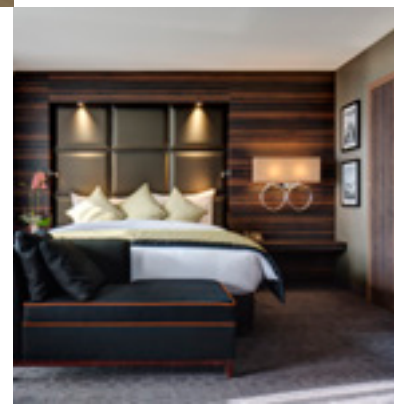

**VENEZ FÊTER VOTRE
ANNIVERSAIRE
AU RESTAURANT LAKE SIDE**

Une bouteille de champagne
et votre gâteau d'anniversaire
vous sont offerts.

**5 BONS DE RÉDUCTION
DE 50% SUR UNE NUIT
EN CHAMBRE TOUTE
CATÉGORIE**

Valables les vendredis, samedis,
dimanches ou jours fériés.